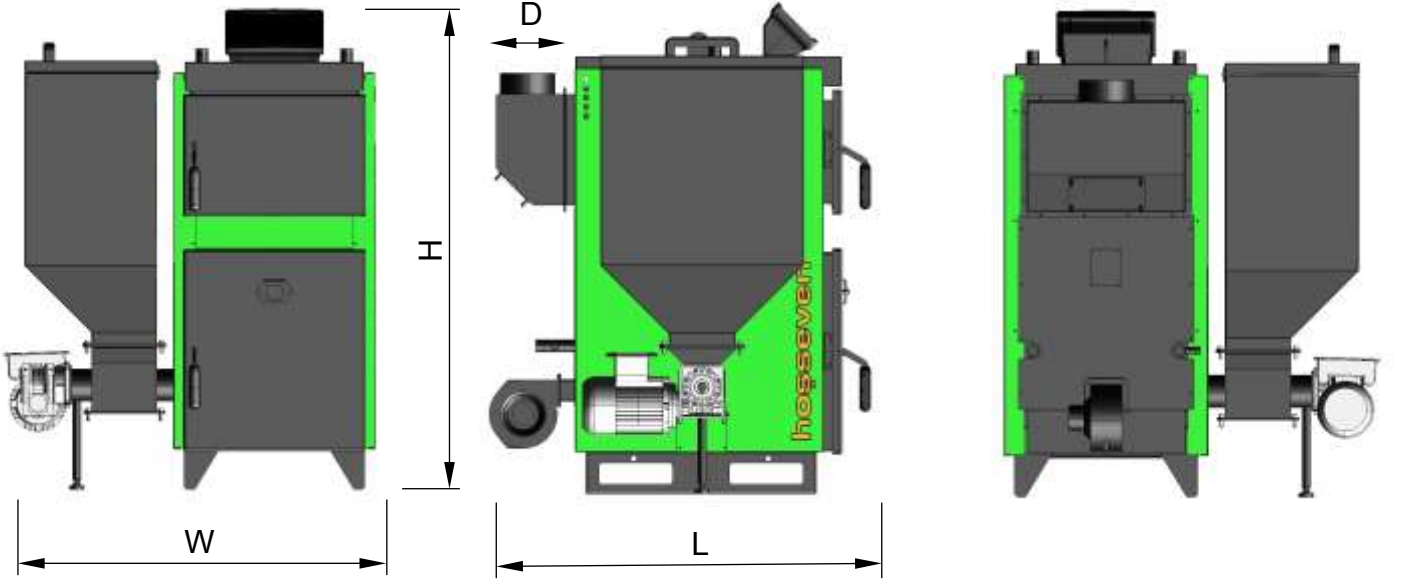

HSB – ST

ÖLÇÜLER

MODEL		HSB-25 ST	HSB-40 ST	HSB-60 ST	HSB-80 ST	HSB-100 ST
Baca çapı (D)	mm	150	150	180	180	200
Genişlik (W)	mm	1025	1025	1100	1100	1100
Yükseklik (H)	mm	1330	1330	1420	1420	1420
Derinlik (L)	mm	1015	1220	1375	1475	1635