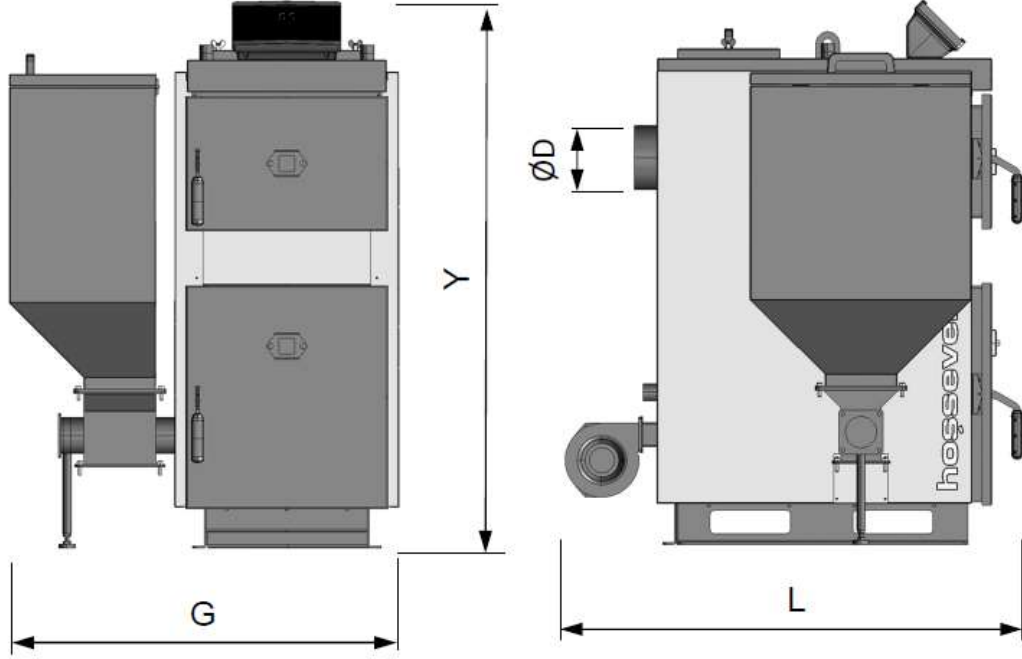

## ÖLÇÜLER

		HSB – ST DUO 25	HSB – ST DUO 40	HSB – ST DUO 60	HSB – ST DUO 80
Yükseklik (Y)	mm	1360	1360	1450	1450
Genişlik (G)	mm	1025	1025	1100	1100
Derinlik (L)	mm	1140	1310	1430	1570
Baca Çapı (Ø) (D)	mm	160	160	180	180